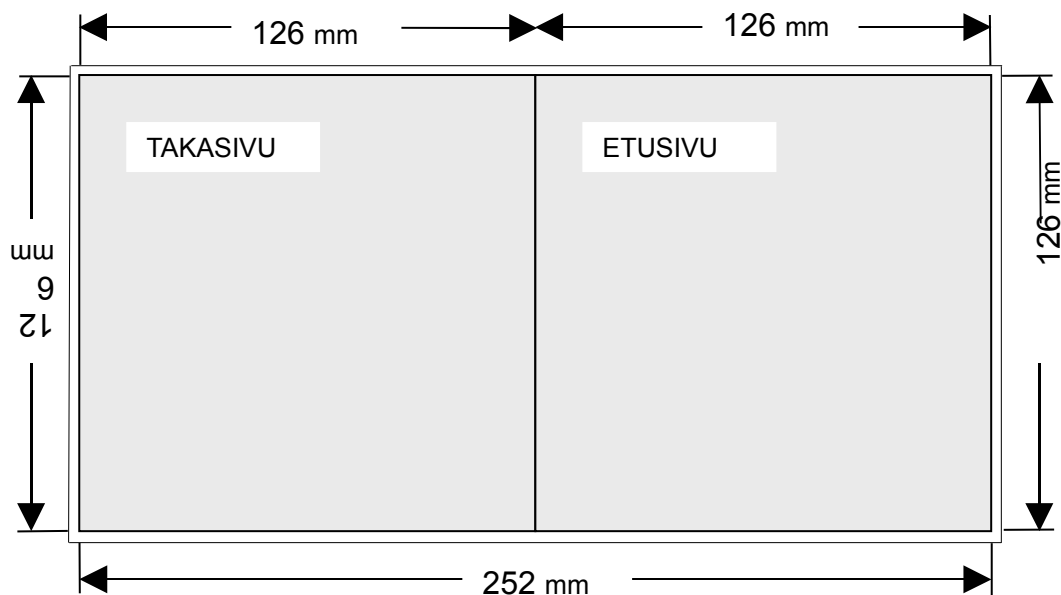

## KARTONKIKUORI

- painokelpoiset pdf tiedostot
- 4-väri tiedostot (cmyk)
- kohdistusmerkit
- leikkausvarat 3mm
- linjatiheys min.60 l/cm
- 200g/m2 päällystetty kartonki

### PAINOALUE

koko kuva-alue: 252 mm x 126 mm  
 taitettuna: 126 mm x 126mm