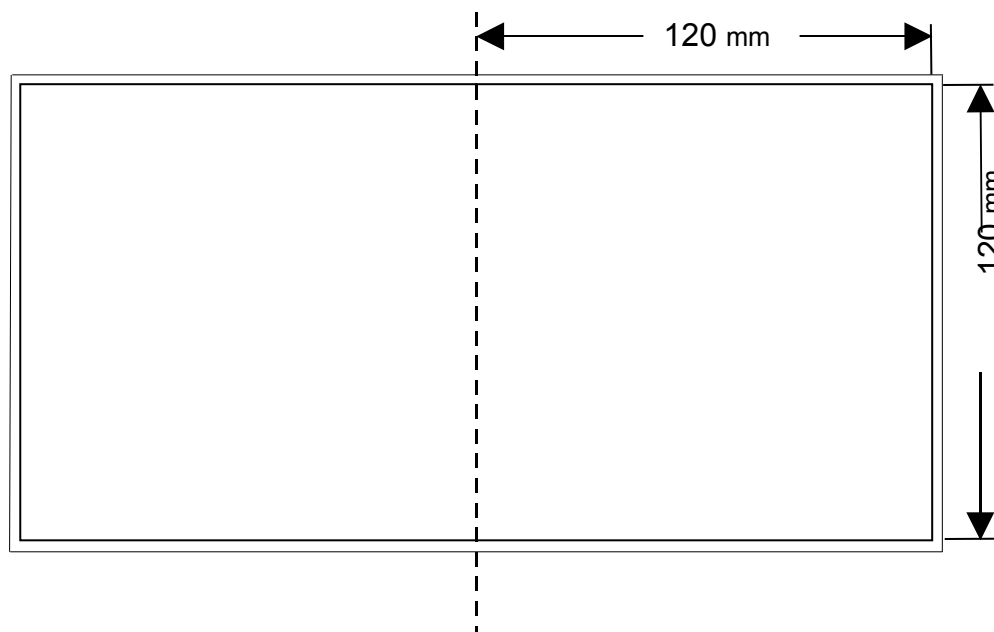

## CD ETUVIHKO (+EURO-SKAALA)

- painokelpoiset pdf tiedostot
- 4-väri (cmyk)
- jokaiseen tiedostoon värikoodit kohdistusmerkit ja leikkausmerkit
- leikkausvarat 3mm
- linjatiheys min.60 l/cm
- Monisivuisissa myös taitosmalli tai nidottu malli
- etuvihon paksuus max. 2 mm
- 150 g/m<sup>2</sup> kiiltävä paperi
- monisivuisissa etuvihoissa jokaisessa tiedostossa tulisi olla sivunumerot
- 4-sivuiset vihkoset sivuparettain
- asemointi 8-sivuisesta alkaen sivukerrallaan järjestyksessä 1,2,3,4....
- ICC Profilia käytetään offset tuotteissa, gloss papereissa

### PAINOALUE

koko kuva-alue: 240 mm x 120 mm  
 taitettuna: 120 mm x 120 mm